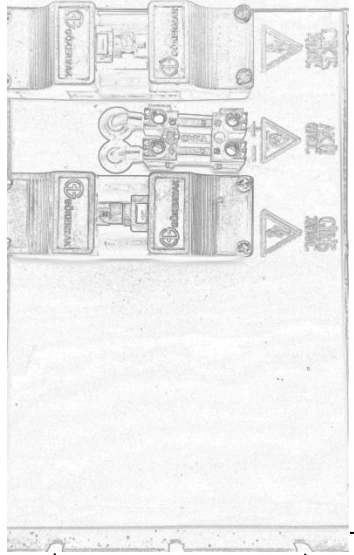

170mm

125mm

75mm

KG-15 Kesintisiz Güç Kaynağı  
(KG-15 U.P.S.)