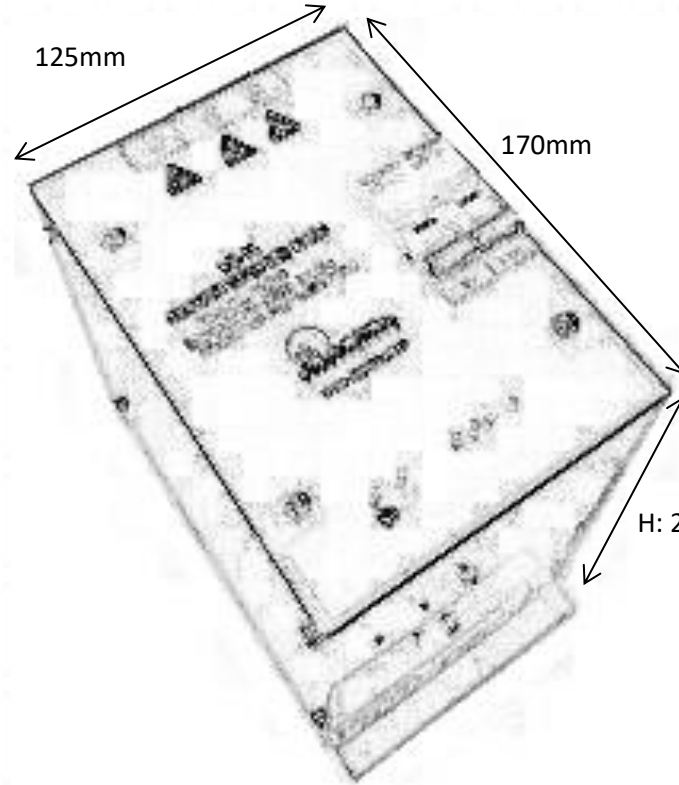

170mm

125mm

H:220mm

75mm

KG Serisi Kesintisiz Güç Kaynağı  
(KG Series U.P.S.)