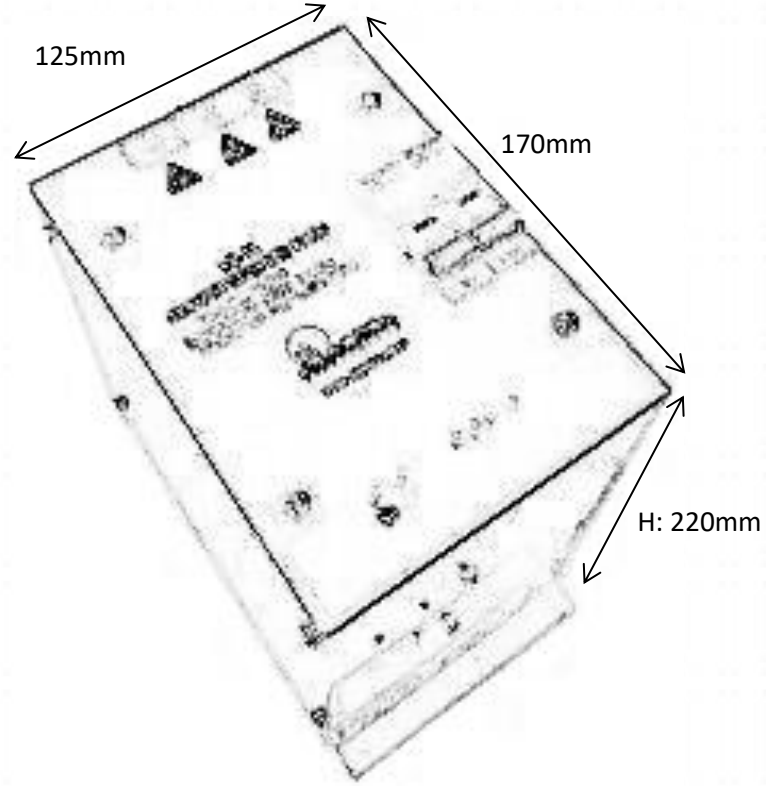

170mm

125mm

75mm

KG-15 Kesintisiz Güç Kaynağı  
(KG-15 U.P.S.)